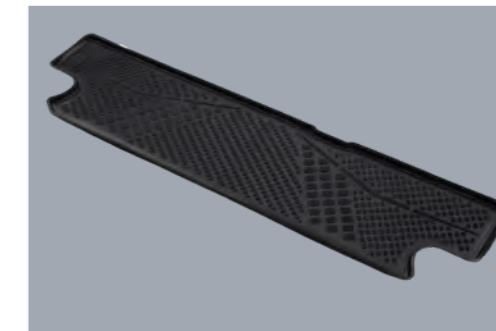

Полиуретановые ковры салона LADA Largus, 3-й ряд
(оригинальный рисунок)
Арт. 99999902173116