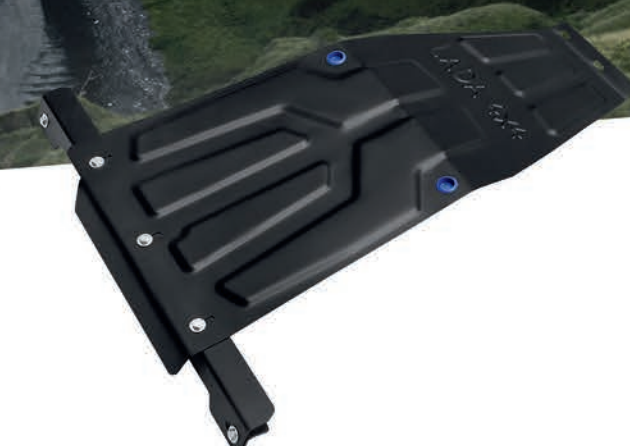

Защита переднего бампера одинарная Ø 63 мм (нерж.)
LADA 4x4
Арт. 99999212109900

Защита переднего бампера одинарная Ø 63 мм (нерж.)
LADA 4x4 Urban
Арт. 99999212189900

БЕЗ ДОРОГ. БЕЗ ТРЕВОГ

Комплект дефлекторов дверей LADA 4x4
Арт. 99999212107600 (3-дверн.)
Арт. 99999213107600 (5-дверн.)