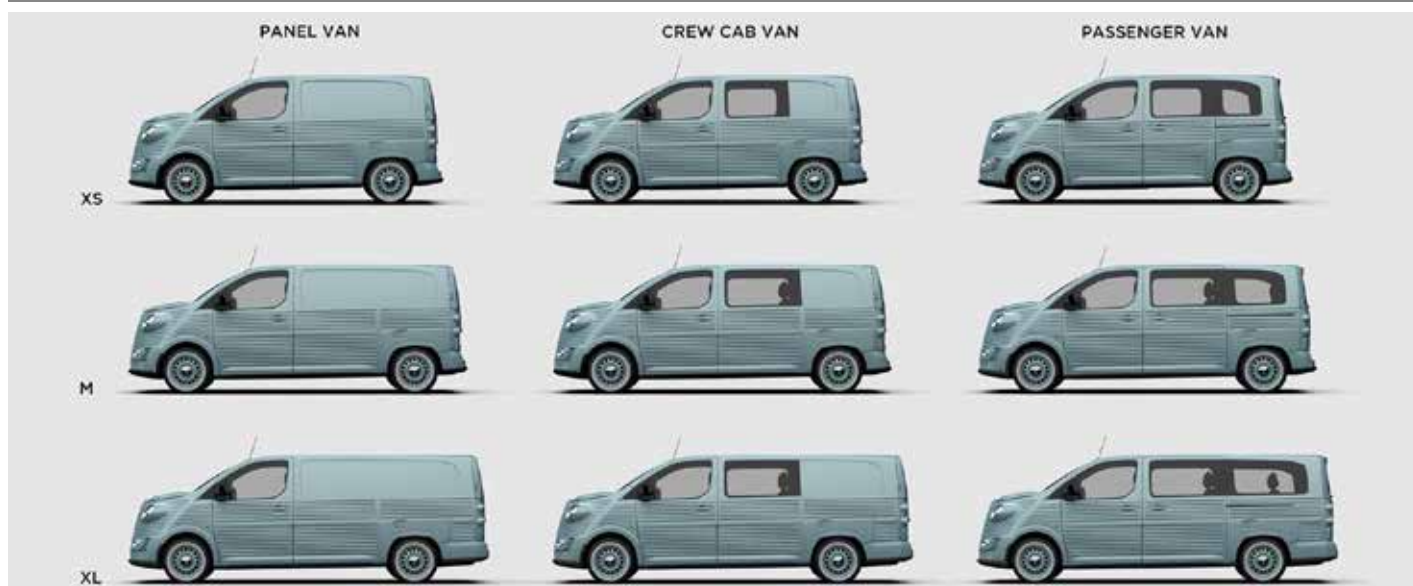

www.typeh.eu

typeh_official

New Type H Van

LISTINO PREZZI TYPE HG

TYPE HG		Motorizzazione	DIMENSIONI (lunghezza)		
			XS (4,60 m)	M (4,95 m)	XL (5,30 m)
VEICOLO COMPLETO veicolo nuovo Citroën Jumpy/Spacetourer montaggio KIT e verniciatura dello stesso colore del veicolo base inclusi	PANELVAN (Jumpy CLUB)	Blue HDi 100 S&S	€ 29.400 + IVA	€ 30.050 + IVA	€ 31.400 + IVA
		1.5 Blue HDi 120 S&S	€ 30.150 + IVA	€ 30.800 + IVA	
		2.0 Blue HDi 120 S&S	€ 31.100 + IVA	€ 31.750 + IVA	€ 32.500 + IVA
		2.0 Blue HDi 120 S&S EAT8*	€ 32.100 + IVA	€ 32.750 + IVA	€ 34.100 + IVA
		Blue HDi 150 S&S	€ 31.600 + IVA	€ 32.250 + IVA	€ 33.800 + IVA
		2.0 Blue HDi 180 S&S EAT8*	€ 33.600 + IVA	€ 34.250 + IVA	€ 35.600 + IVA
	E-PANELVAN (E-Jumpy CLUB)	Pacco Batterie 50 kw 230 km - 136 cv		€ 44.000 + IVA	€ 44.750 + IVA
		Pacco Batterie 75 kw 330 km - 136 cv		€ 49.000 + IVA	€ 49.750 + IVA
	CREW CAB VAN (Jumpy doppia cabina fissa COMFORT PLUS)	1.5 Blue HDi 120 S&S		€ 33.100 + IVA	
		2.0 Blue HDi 120 S&S		€ 34.250 + IVA	€ 35.000 + IVA
		Blue HDi 150 S&S		€ 34.550 + IVA	€ 36.100 + IVA
	PASSENGER VAN (SpaceTourer FEEL)	1.5 Blue HDi 140 S&S	€ 34.800 + IVA	€ 35.500 + IVA	€ 36.400 + IVA
		2.0 Blue HDi 140 S&S EAT8*		€ 36.800 + IVA	€ 39.550 + IVA
		2.0 Blue HDi 150 S&S	€ 35.870 + IVA	€ 36.520 + IVA	€ 37.250 + IVA
		2.0 Blue HDi 180 S&S EAT8*		€ 39.300 + IVA	€ 40.000 + IVA
	PASSENGER VAN (SpaceTourer SHINE)	2.0 Blue HDi 150 S&S		€ 42.100 + IVA	€ 42.850 + IVA
		2.0 Blue HDi 180 S&S EAT8*		€ 44.850 + IVA	€ 45.600 + IVA
	E - PASSENGER VAN (E-SpaceTourer FEEL)	Battery Pack 50 kw - 230 km - 136 cv		€ 52.900 + IVA	€ 53.640 + IVA
E - PASSENGER VAN (E-SpaceTourer SHINE)	Battery Pack 50 kw - 230 km - 136 cv		€ 58.880 + IVA	€ 59.620 + IVA	
KIT di TRASFORMAZIONE (veicolo NON incluso) KIT, montaggio e verniciatura dello stesso colore del veicolo base inclusi					€ 14.800 + IVA