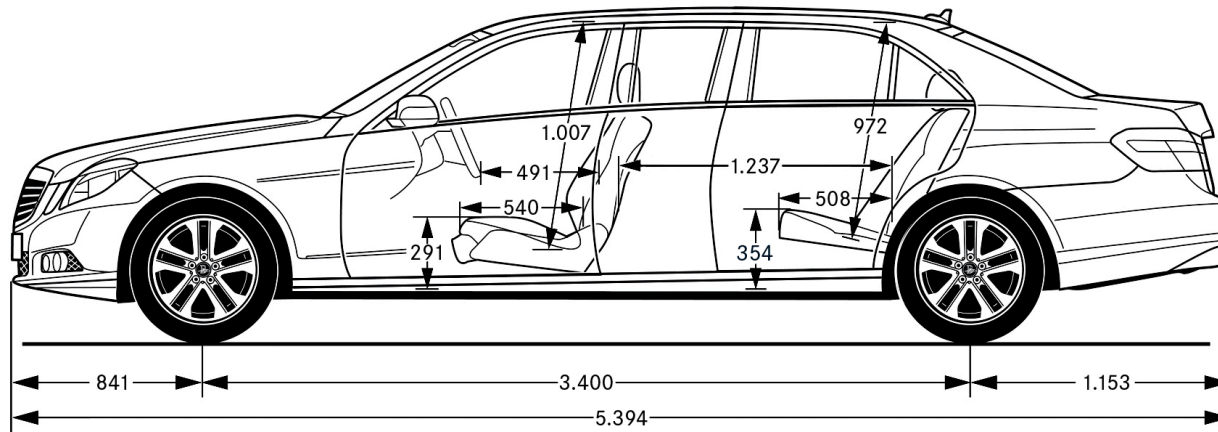

Motoren: Auf Anfrage. Es stehen unterschiedliche dynamische und effiziente Motoren aus der Mercedes-Benz Palette zur Verfügung. Verbrauch: Durch den Leichtbau der Limousinen ist das Leergewicht gegenüber dem Basisfahrzeug nur um ca. 250kg erhöht, durch dieses geringe zusätzliche Gewicht und die effizienten, ergonomischen Motoren fällt der Mehrverbrauch nicht ins Gewicht. Wendekreis: 6-Door-Limousine 14,7m, Business Limousine 12,7m.