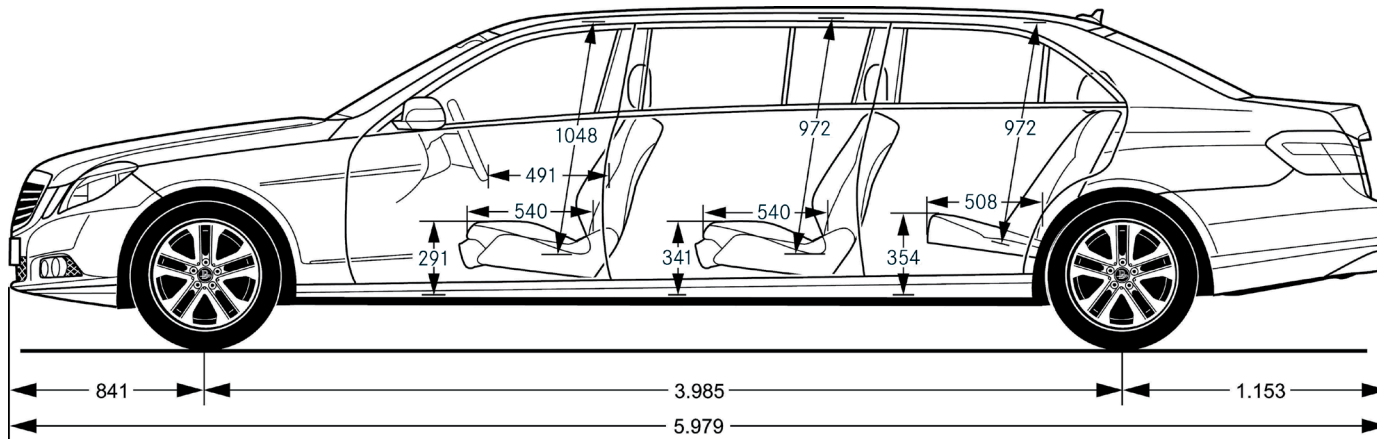

Motoren: Auf Anfrage. Es stehen unterschiedliche dynamische und effiziente Motoren aus der Mercedes-Benz Palette zur Verfügung. Verbrauch: Durch den Leichtbau der Limousinen ist das Leergewicht gegenüber dem Basisfahrzeug nur um ca. 250kg erhöht, durch dieses geringe zusätzliche Gewicht und die effizienten, ergonomischen Motoren fällt der Mehrverbrauch nicht ins Gewicht. Wendekreis: 6-Door-Limousine 14,7m, Business Limousine 12,7m.

Engines: On request. A variety of dynamic and efficient engines from Mercedes-Benz range is available. Consumption: The unladen weight is only increased by approx. 250 kg by the lightweight construction compared to base vehicle. The additional consumption does not carry weight by this low additional weight and the efficient, ergonomic engines. Turning circle: 6-Door-Limousine 14,7m, Business Limousine 12,7m