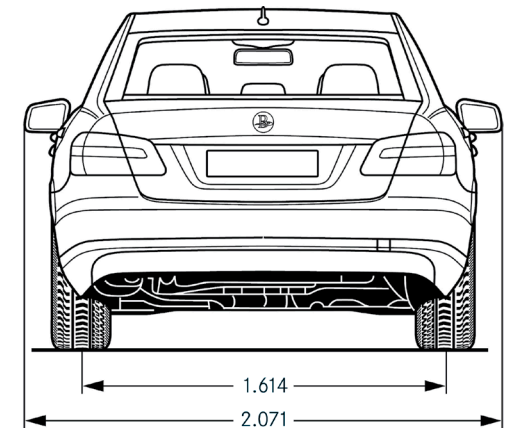

Motoren: Auf Anfrage. Es stehen unterschiedliche dynamische und effiziente Motoren aus der Mercedes-Benz Palette zur Verfügung. Verbrauch: Durch den Leichtbau der Limousinen ist das Leergewicht gegenüber dem Basisfahrzeug nur um ca. 250kg erhöht, durch dieses geringe zusätzliche Gewicht und die effizienten, ergonomischen Motoren fällt der Mehrverbrauch nicht ins Gewicht. Wendekreis: 6-Door-Limousine 14,7m, Business Limousine 12,7m.