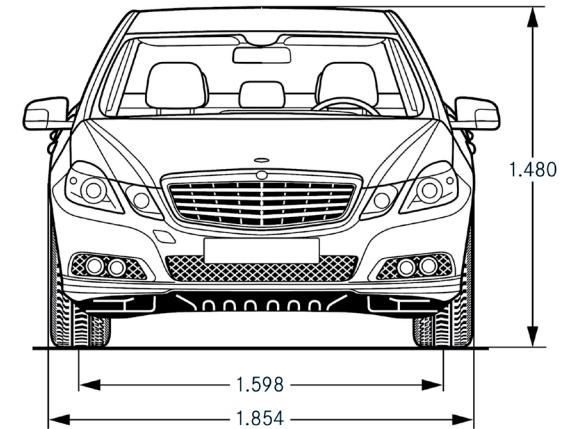

Motoren: Auf Anfrage. Es stehen unterschiedliche dynamische und effiziente Motoren aus der Mercedes-Benz Palette zur Verfügung. Verbrauch: Durch den Leichtbau der Limousinen ist das Leergewicht gegenüber dem Basisfahrzeug nur um ca. 250kg erhöht, durch dieses geringe zusätzliche Gewicht und die effizienten, ergonomischen Motoren fällt der Mehrverbrauch nicht ins Gewicht. Wendekreis: 6-Door-Limousine 14,7m, Business Limousine 12,7m.